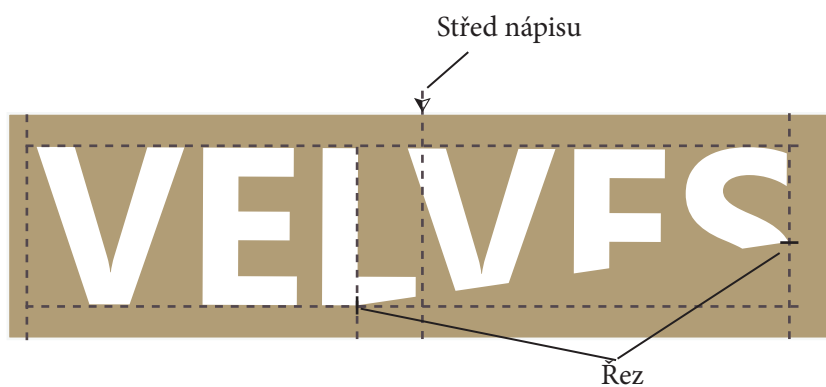

VELVFC

Grafický manuál logotypu
VELVES

Logotyp VELVES je tvořen názvem firmy, a řezem od písmene L, který má 9°. Společnost se zaměřuje na oblast okolo Streetwear oblasti.

Technické parametry nápisu VELVES nelze detailně popsat. Z tohoto důvodu je potřeba použít originální logo.